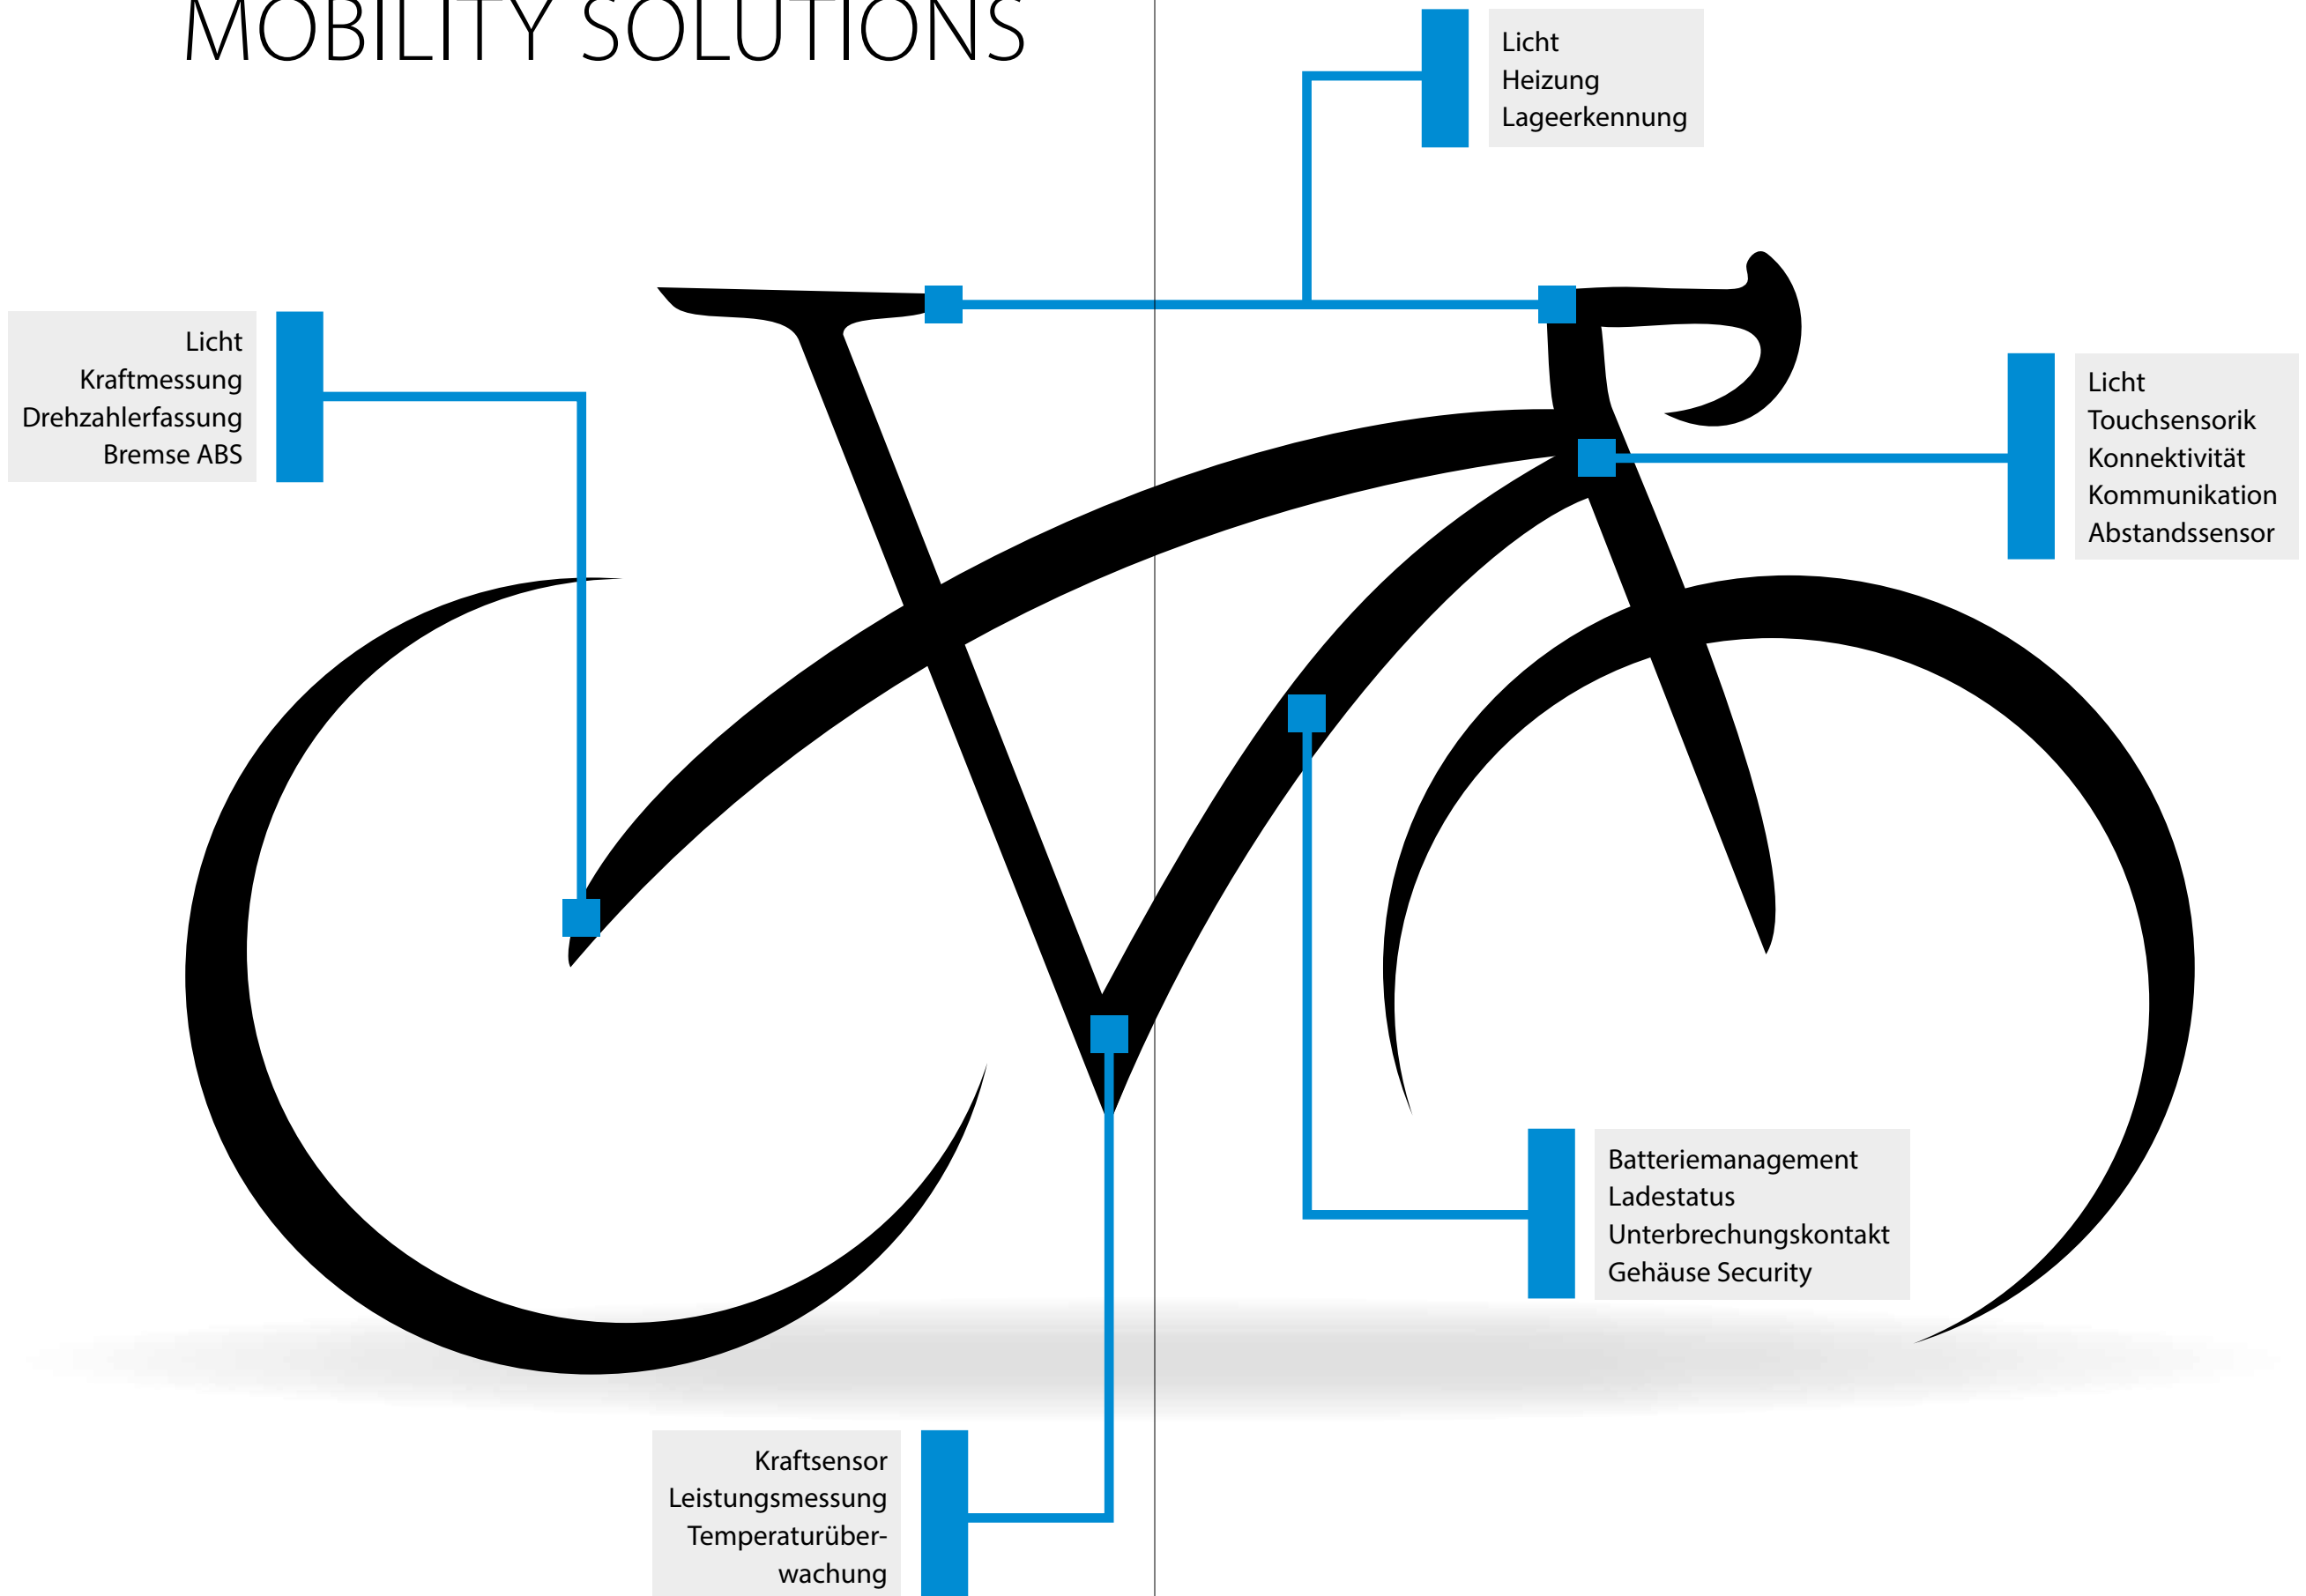

Schaltung Duo-Verbindungsleitungen M12–M8

■ **M12 Hybrid Serie 767**

Kabeldose, umspritzt, Kunststoff-Gewindeverriegelung, PUR

Kabeldose, umspritzt, Edelstahl-Gewindeverriegelung, PUR

Einbaustecker

MOBILITY SOLUTIONS