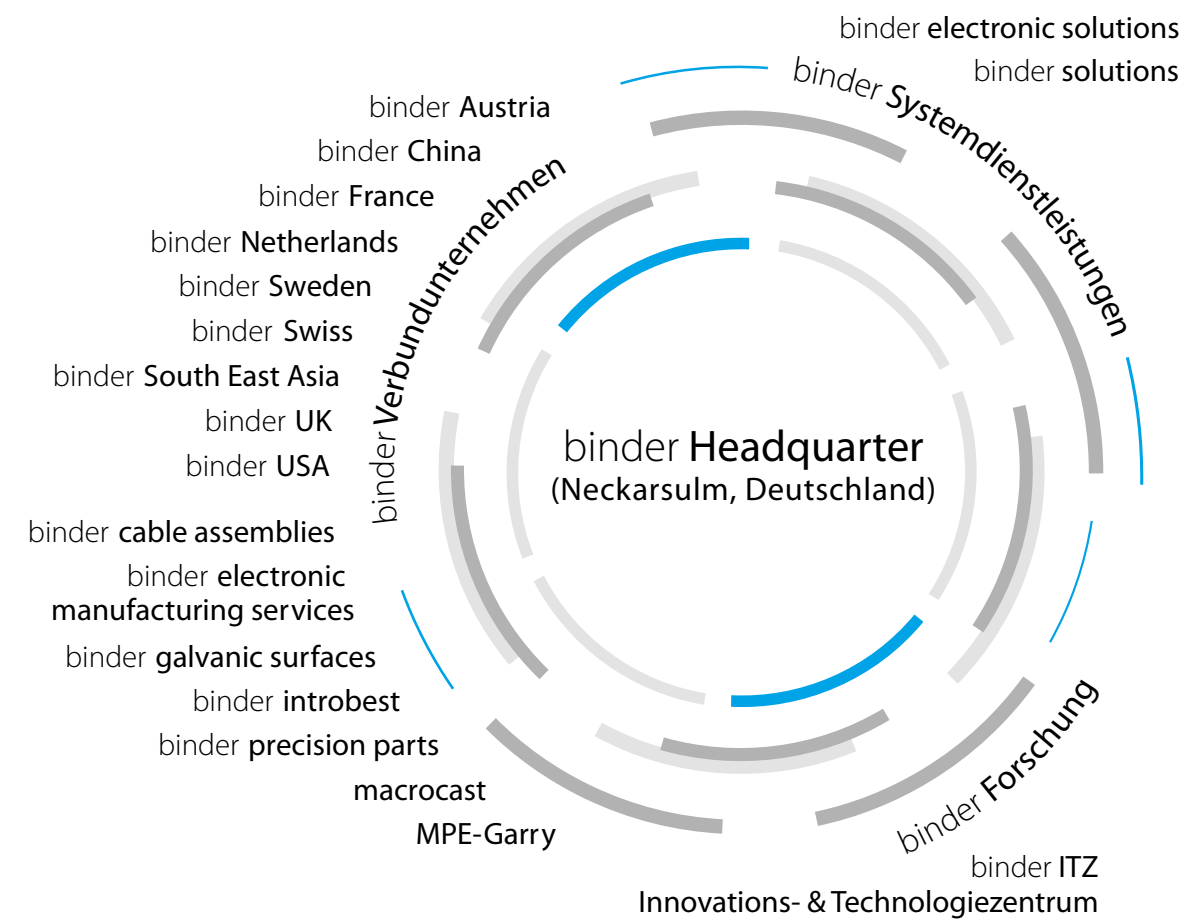

DIE BINDER GRUPPE