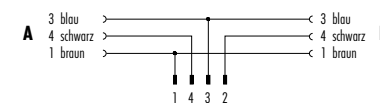

Schaltung Duo-Verbindungsleitungen M8–M8