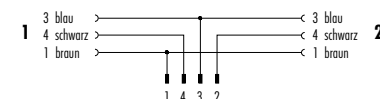

Schaltung Duo-Verbindungsleitungen M12–M8